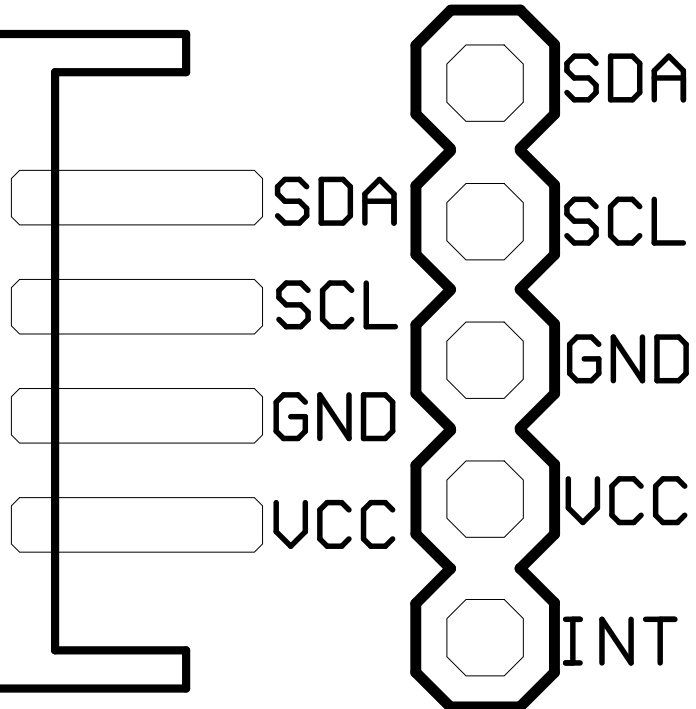

Gravity

**SD2405 RTC
Module(V1.0)**

22 (mm)

15 (mm)

35.5 (mm)