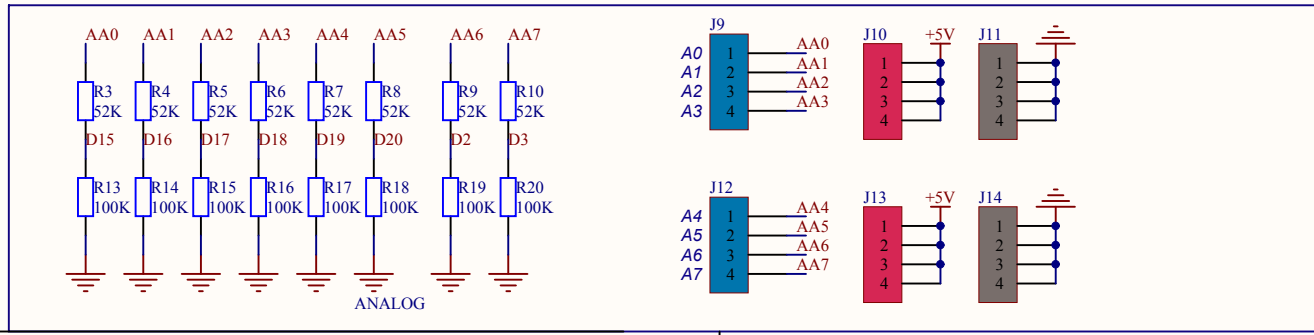

ARDUINO SHIELD PORT

EXTEND PORT