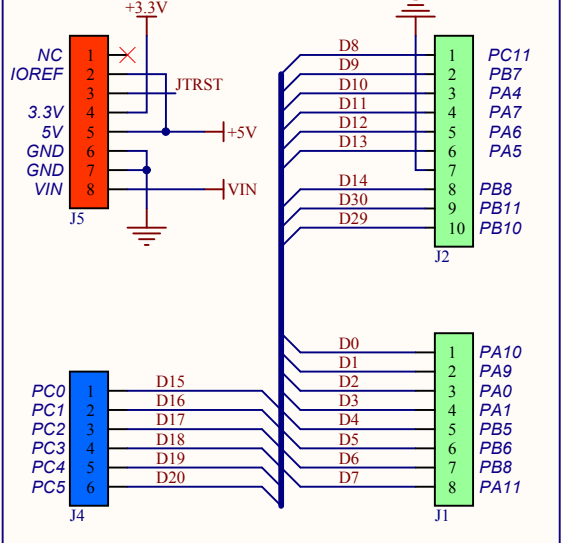

ARDUINO SHIELD PORT

EXTEND PORT