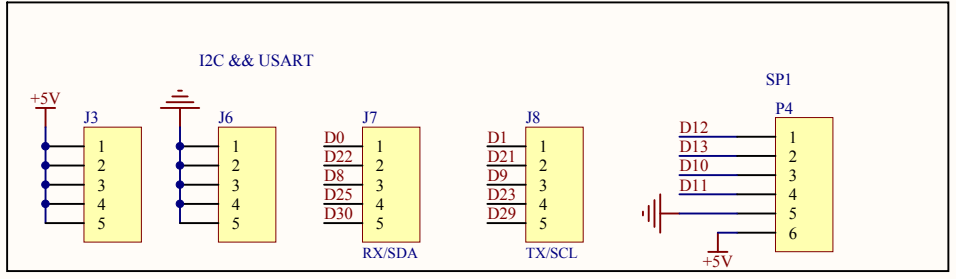

ARDUINO SHIELD PORT

EXTEND PORT