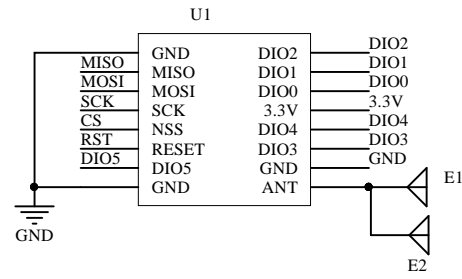

C

C

D

D

Title: <i>FireBeetle Covers-LoRa Radio 433MHz</i>	SKU: <i>TEL0121</i>
Drawn: <i>HDJ-CD</i>	Revision: <i>V2.0</i>
Page: <i>1 of 1</i>	Date: <i>2017/6/20</i>
	Size: <i>A4</i>
	Time: <i>13:18:58</i>

1