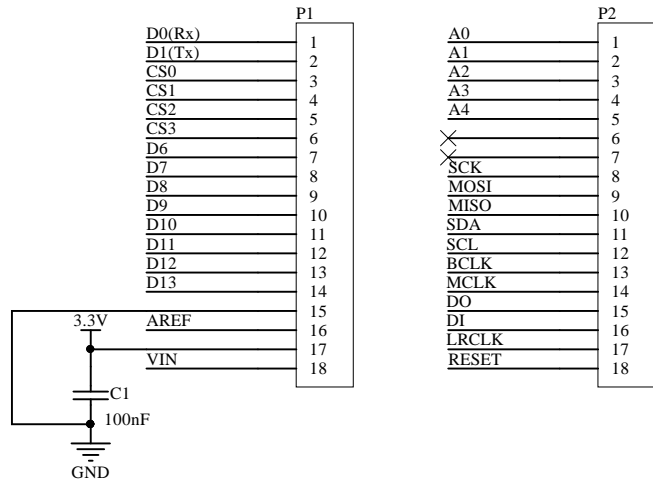

1

2

3

4

A

A

B

B

C

C

D

D

Title: <i>FireBeetle Covers-LoRa Radio 433MHz</i>	SKU: <i>TEL0121</i>
Drawn: <i>HDJ-CD</i>	Revision: <i>V2.0</i>
Page: <i>1 of 1</i>	Date: <i>2017/6/20</i>
	Size: <i>A4</i>
	Time: <i>13:18:58</i>

1