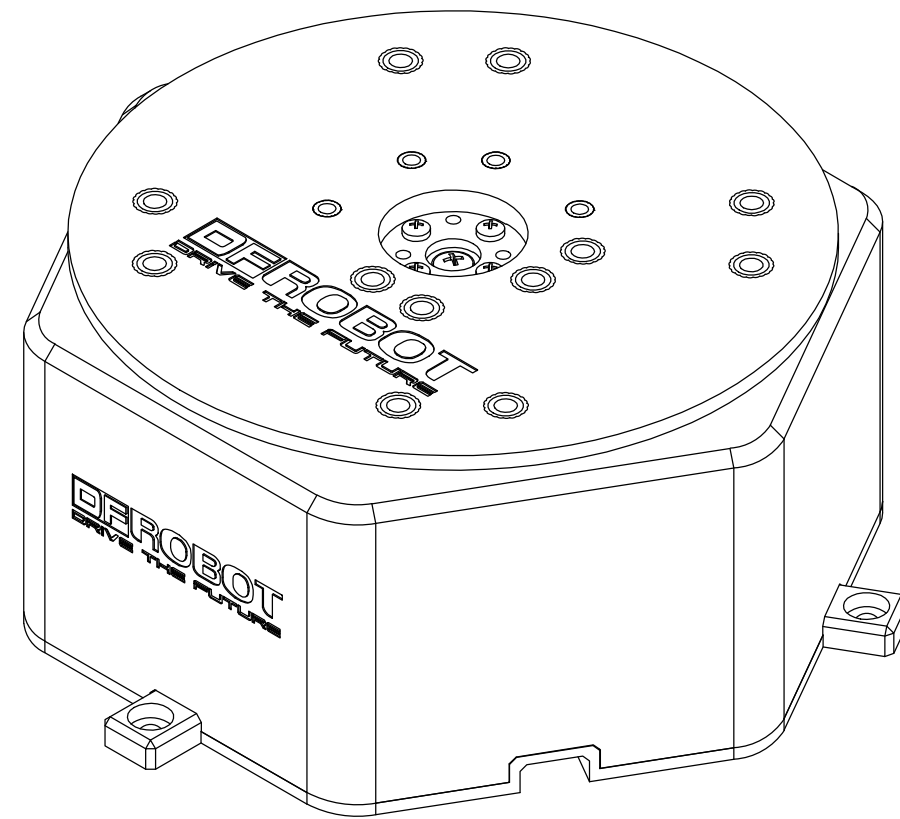

其余 $\frac{6.3}{\nabla}$

技术要求：
1、兼容舵机型号：SER0001、SER0002、SER0020、SER0030、SER0035。

						ABS			DFROBOT DRIVE THE FUTURE	
									云台外形尺寸图	
标记	处数	分区	更改文件号	签名	年、月、日	阶段标记	重量	比例	ZMD0110-R0B0114-003	
设计			标准化					1:1		
制图										
审核										
工艺			批准			共	张	第	张	V1.0