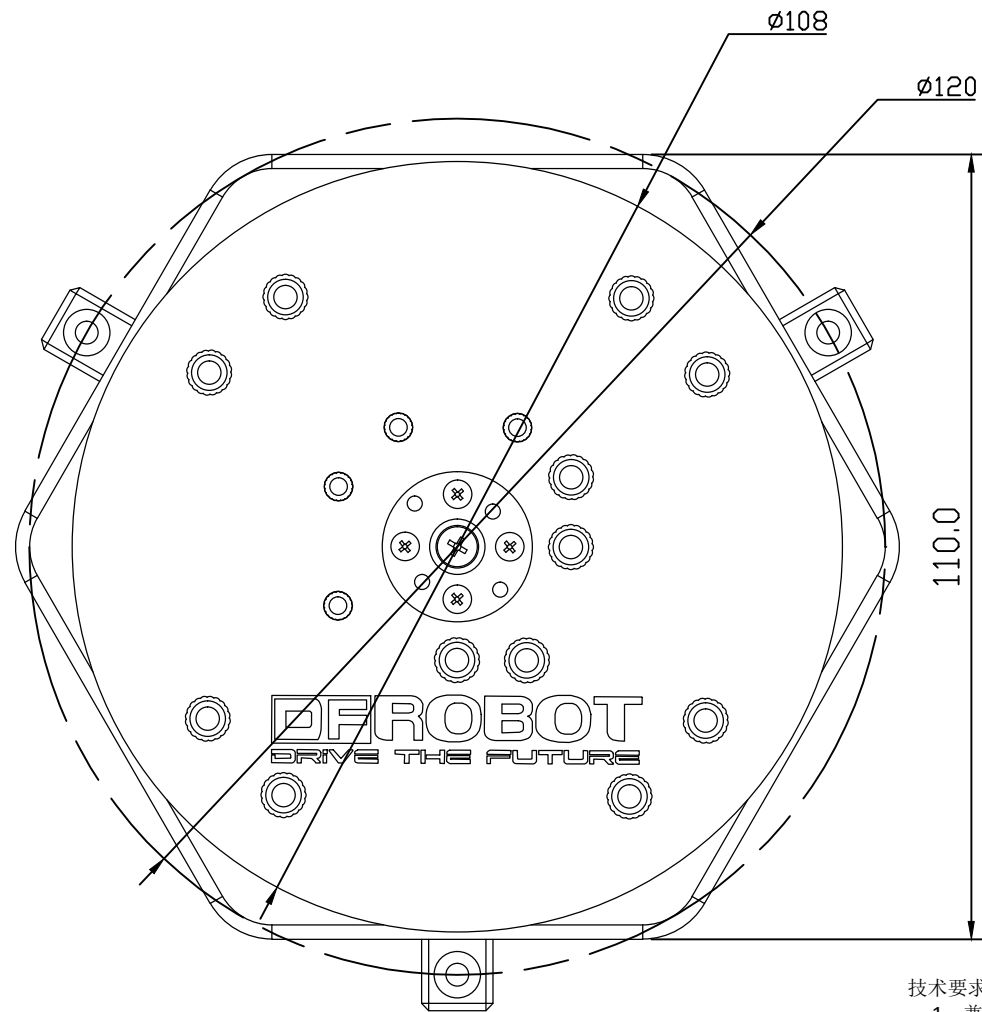

其余 $\frac{6.3}{\nabla}$

技术要求：
1、兼容舵机型号：SER0001、SER0002、SER0020、SER0030、SER0035。

						ABS			DFROBOT DRIVE THE FUTURE	
									云台外形尺寸图	
标记	处数	分区	更改文件号	签名	年、月、日	阶段标记	重量	比例	ZMD0110-R0B0114-003	
设计			标准化					1:1		
制图										
审核										
工艺			批准			共	张	第	张	V1.0