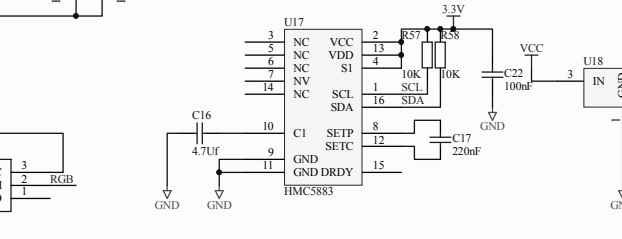

巡线电路

寻光电路

红外避障电路

独立按钮电路

编码器电路部分

Title		
Size	Number	Revision
Tabloid		
Date:	2014-1-21	Sheet of
File:	F:\design_min\Qil.SchDoc	Drawn By: