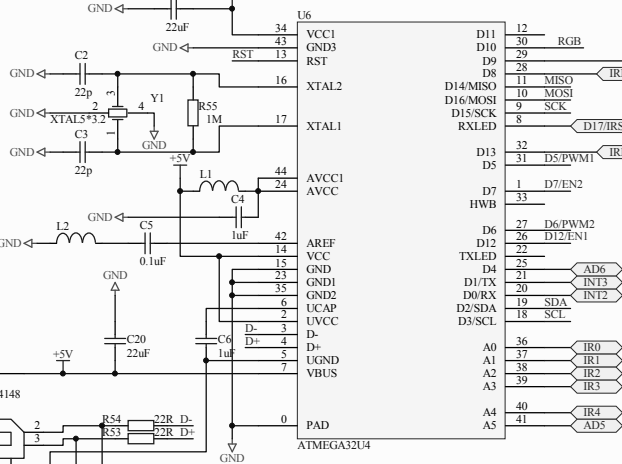

巡线电路

寻光电路

红外避障电路

独立按钮电路

编码器电路部分

Title		
Size	Number	Revision
Tabloid		
Date:	2014-1-21	Sheet of
File:	F:\design_min\Qil.SchDoc	Drawn By: