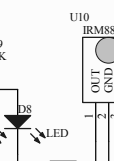

巡线电路

寻光电路

红外避障电路

独立按钮电路

编码器电路部分

Title		
Size	Number	Revision
Tabloid		
Date:	2014-1-21	Sheet of
File:	F:\design_min\Qil.SchDoc	Drawn By: