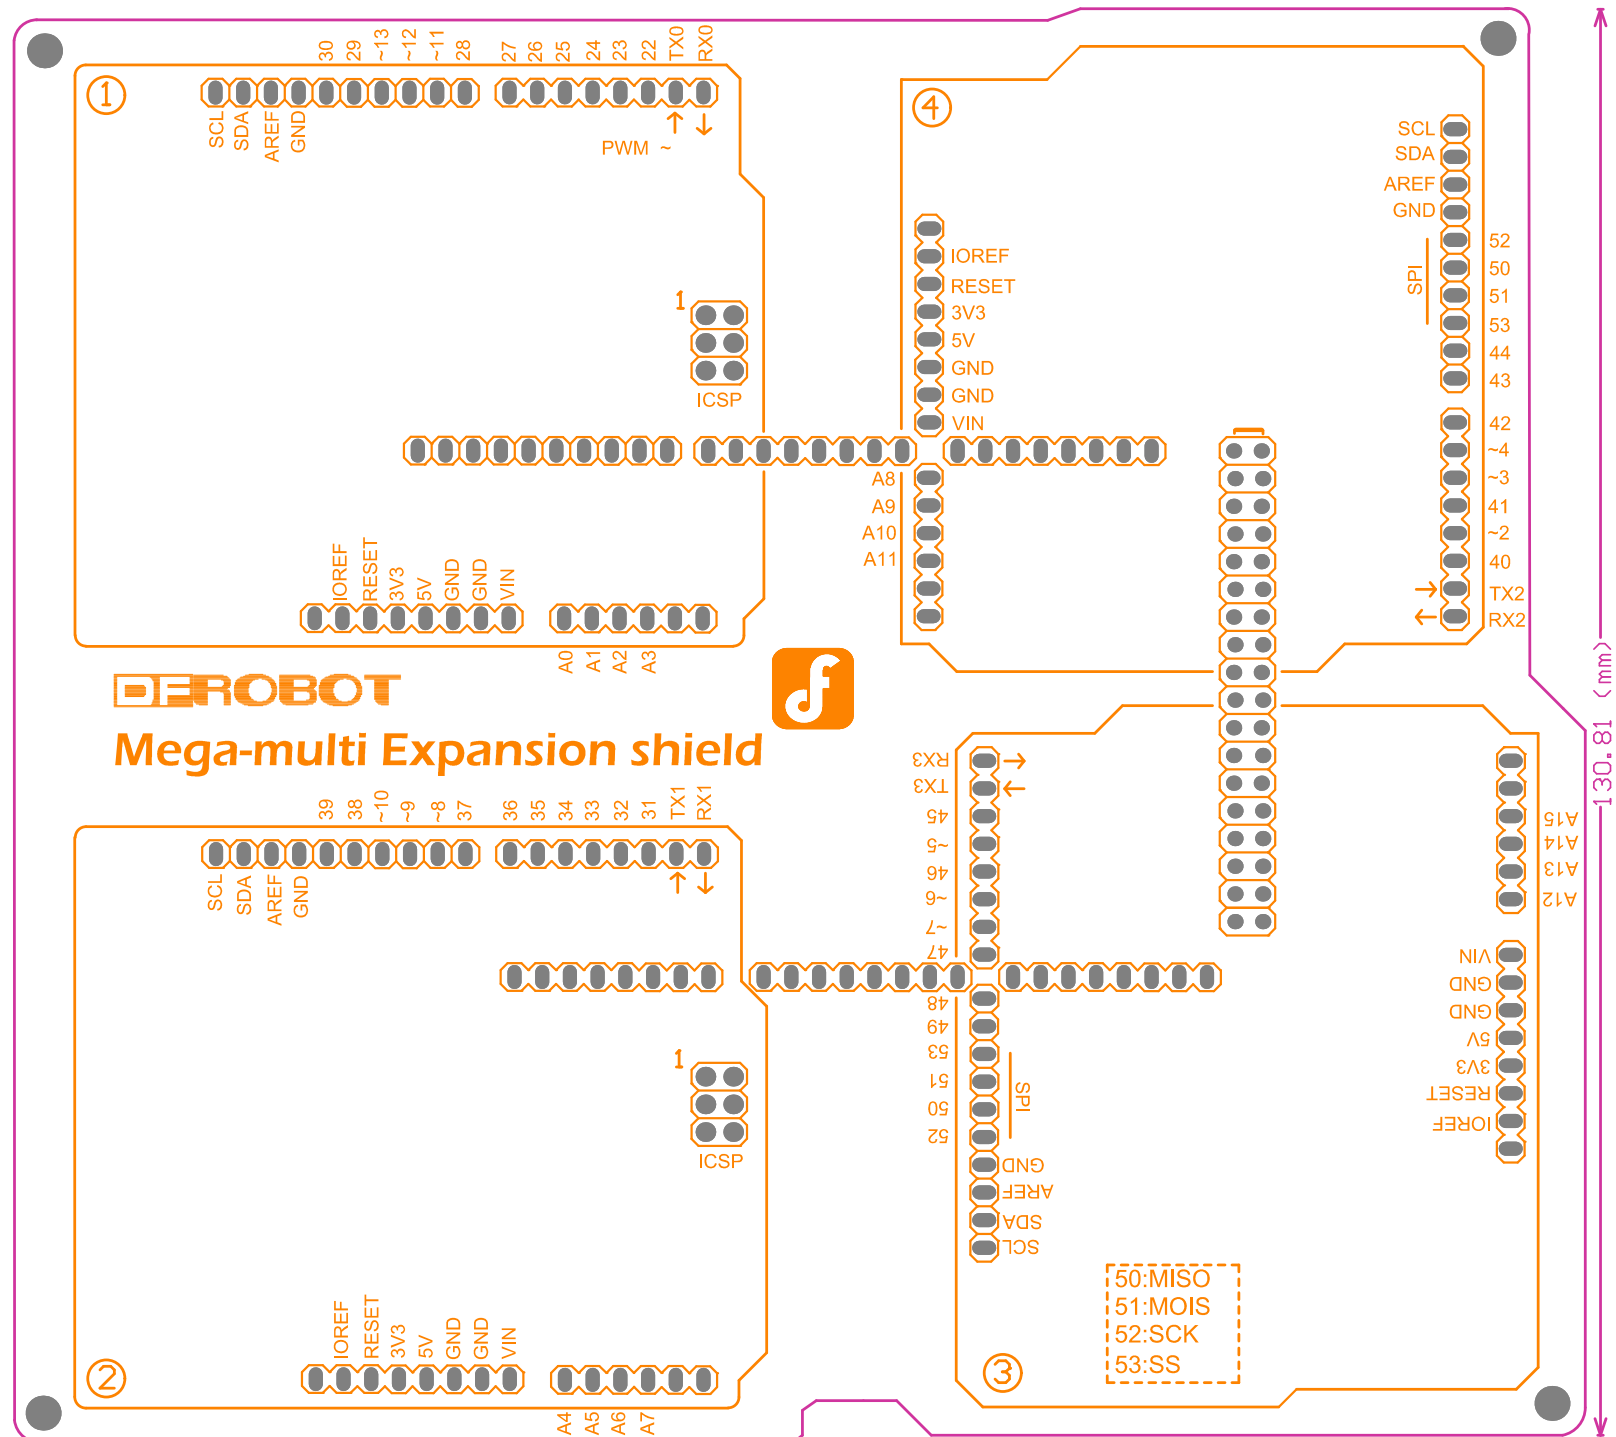

144.018 (mm)

130.81 (mm)

ROBOT

Mega-multi Expansion shield

50:MISO
 51:MOIS
 52:SCK
 53:SS